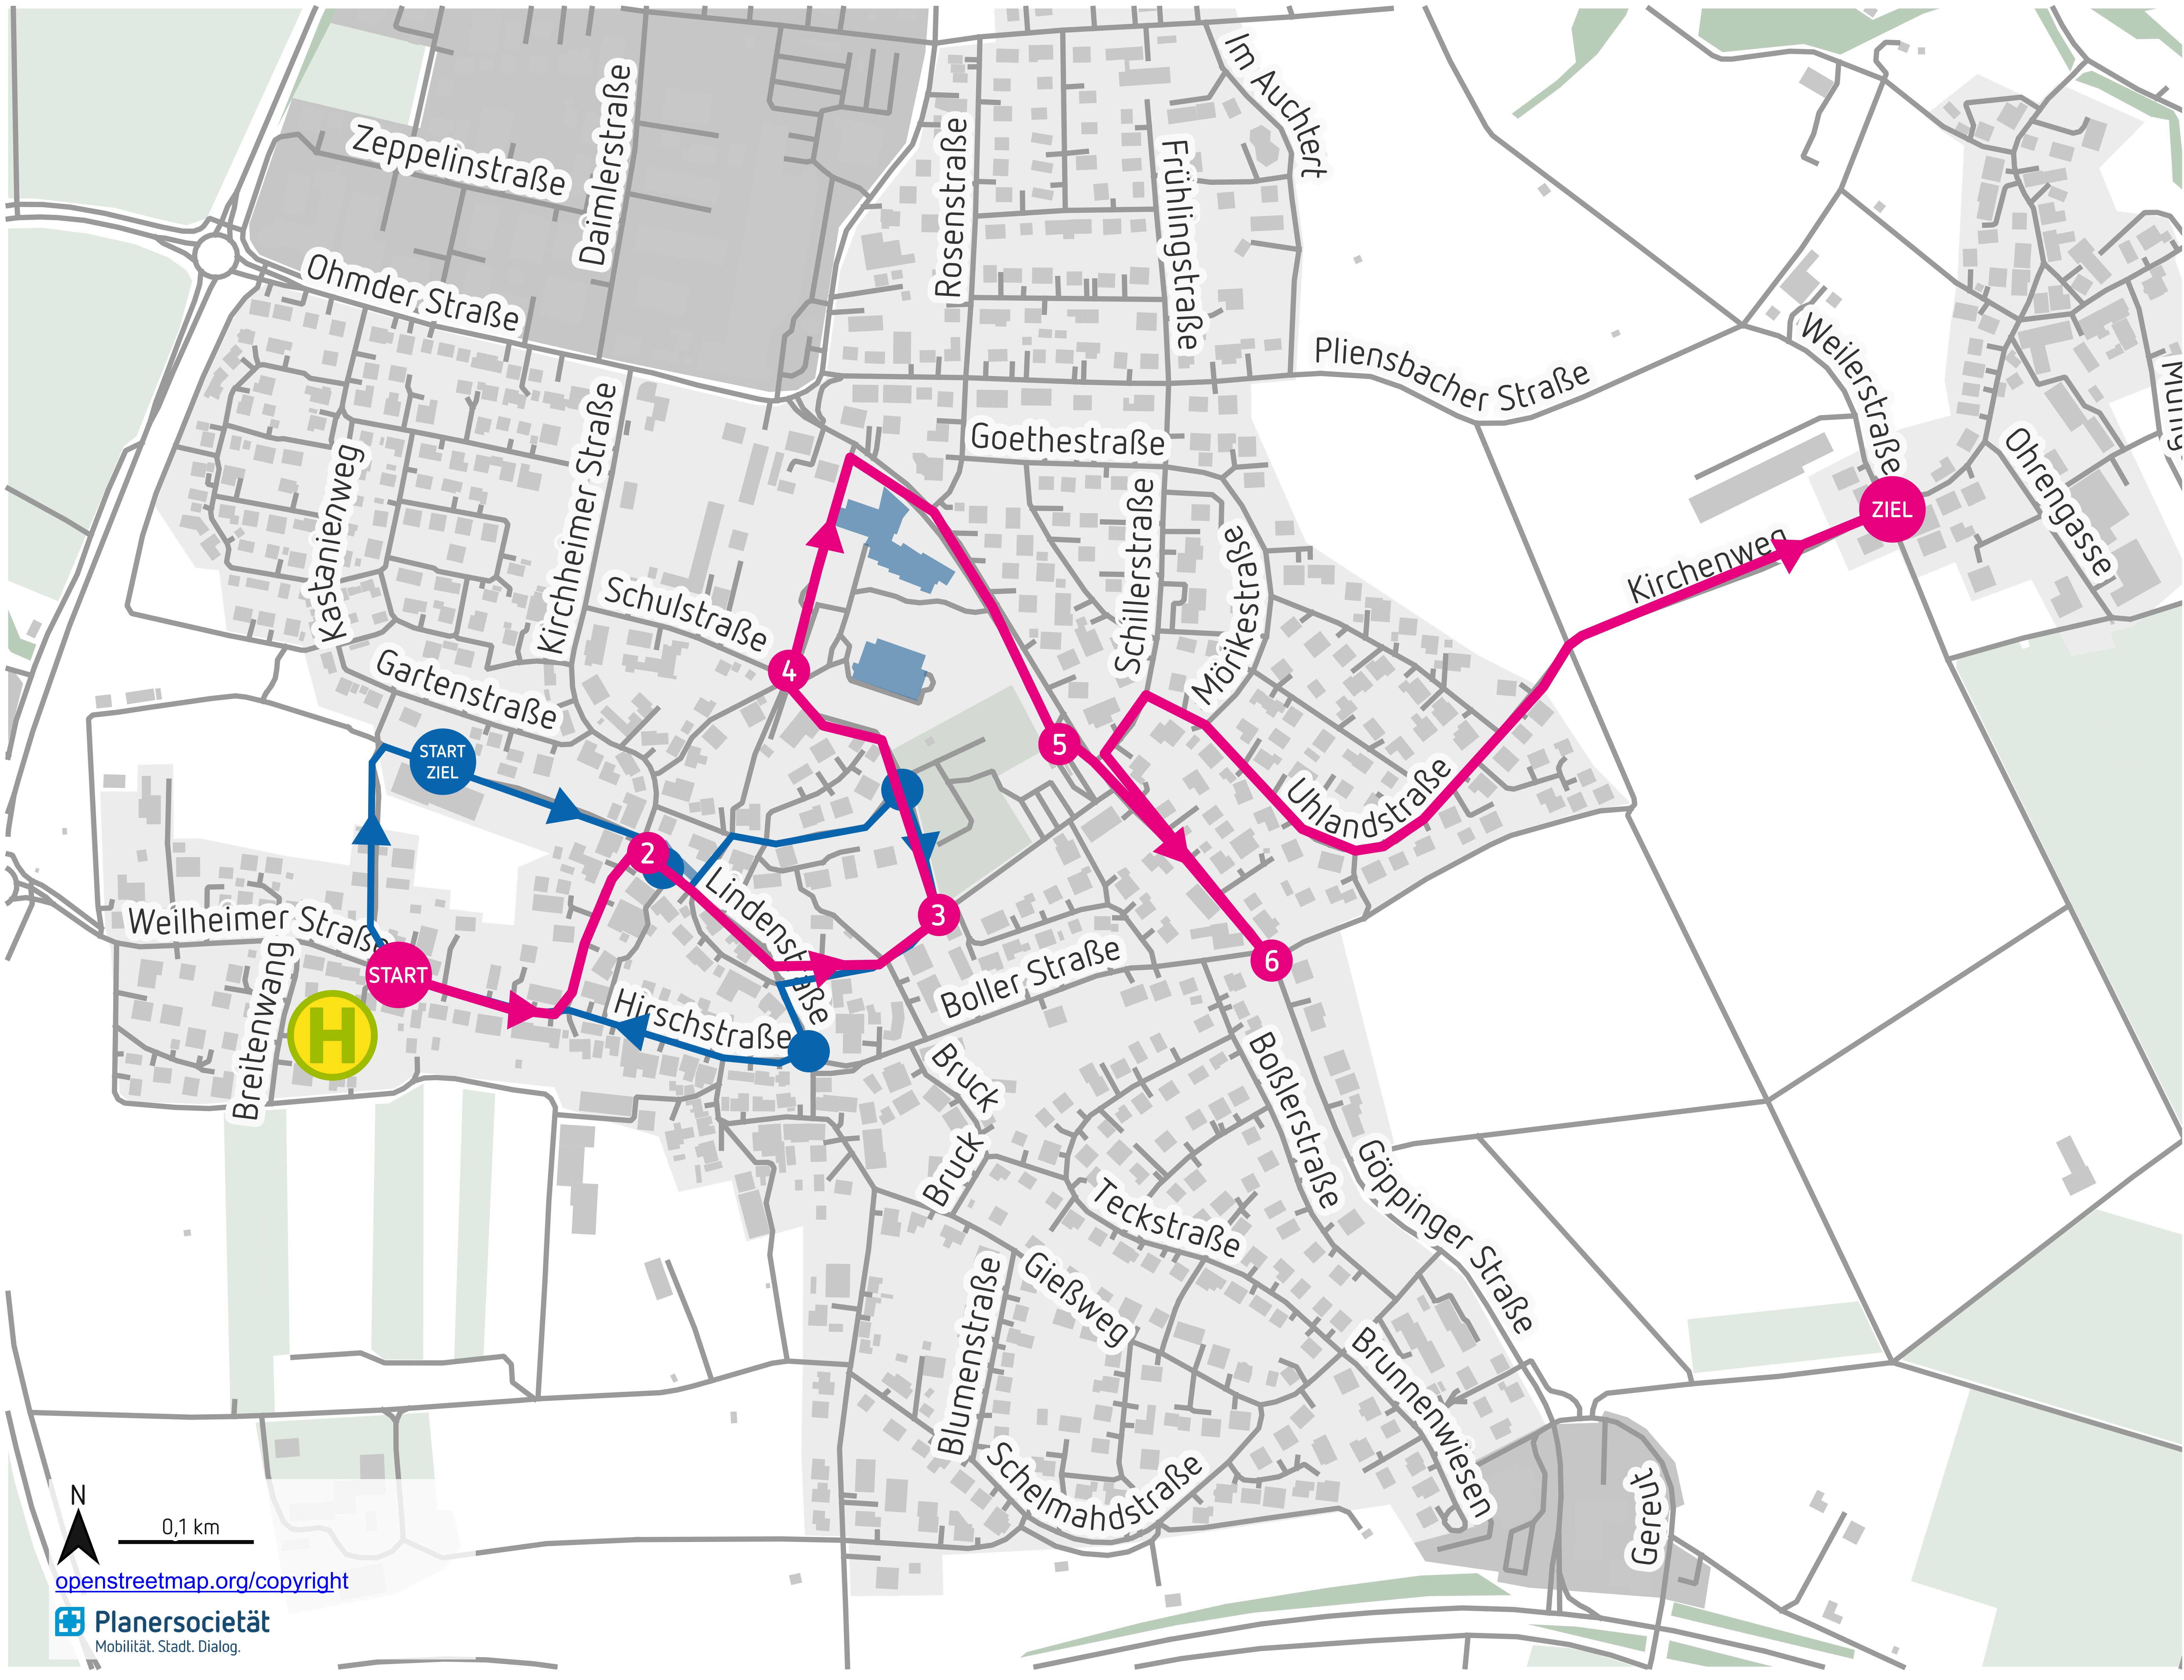

Fußverkehrs-Check 2025: Gehwege frei räumen

Fußverkehrs-Check

Zell unter Aichelberg

-  Route 1.Begehung
-  Route 2.Begehung
-  Start und Ziel
-  Öffentliche Gebäude

openstreetmap.org/copyright

 **Planersocietät**
Mobilität. Stadt. Dialog.